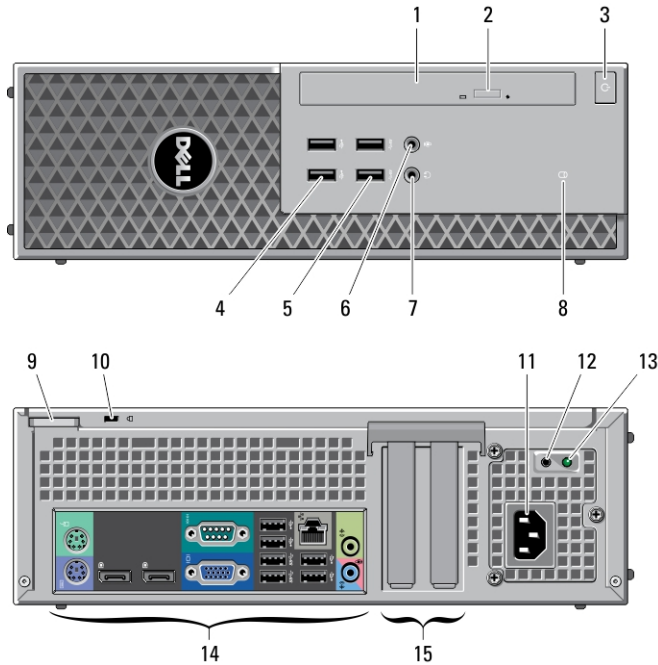

Small Form Factor — Voor- en achteraanzicht

Afbeelding 3. Voor- en achteraanzicht van Small Form Factor