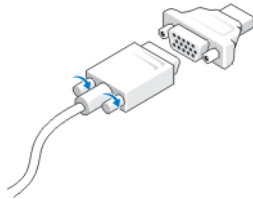

## Small Form Factor — Aanzicht achterpaneel

Afbeelding 4. Aanzicht achterpaneel van Small Form Factor

1. muisconnector
2. seriële connector
3. USB 2.0-connectoren (2)
4. lampje voor de integriteit van de netwerkverbinding
5. netwerkconnector
6. netwerkactiviteitslampje
7. lijnuitgangconnector
8. toetsenbordconnector
9. DisplayPort-connectoren (2)
10. VGA-connector
11. USB 3.0-connectoren (2)
12. USB 2.0-connectoren (2)
13. lijningang/microfoonaansluiting

**📌 OPMERKING:** Sommige apparaten zijn mogelijk niet inbegrepen als u deze niet hebt besteld.

1. Sluit de monitor alleen aan met een van de volgende kabels:

Afbeelding 5. VGA-adapter

**Afbeelding 6. DisplayPort-kabel.**

**Afbeelding 7. VGA-naar-DisplayPort-adapter**

2. Sluit het USB-toetsenbord of de muis aan (optioneel).

**Afbeelding 8. USB-aansluiting**

3. Sluit de netwerkkabel aan (optioneel).

**Afbeelding 9. Netwerkverbinding**