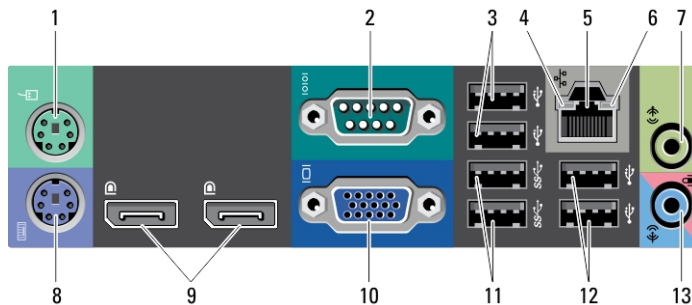

1. optisch station
2. uitwerpknop optische schijf
3. aan-uitknop, voedingslampje
4. USB 2.0-connectoren (2)
5. USB 3.0-connectoren (2)
6. microfoonaansluiting
7. hoofdtelefoonaansluiting
8. lampje voor stationsactiviteit
9. beugel van hangslot
10. sleuf voor beveiligingskabel
11. stroomaansluiting
12. controlelampje van de voeding
13. controleknop van de voeding
14. connectoren op het achterpaneel
15. sleuven voor uitbreidingskaarten (2)

Small Form Factor — Aanzicht achterpaneel

Afbeelding 4. Aanzicht achterpaneel van Small Form Factor

1. muisconnector
2. seriële connector
3. USB 2.0-connectoren (2)
4. lampje voor de integriteit van de netwerkverbinding
5. netwerkconnector
6. netwerkactiviteitslampje
7. lijnuitgangconnector
8. toetsenbordconnector
9. DisplayPort-connectoren (2)
10. VGA-connector
11. USB 3.0-connectoren (2)
12. USB 2.0-connectoren (2)
13. lijningang/microfoonaansluiting

Snelle installatie

⚠ GEVAAR: Lees de veiligheidsinformatie die bij uw computer wordt geleverd, voordat u de procedures in deze sectie uitvoert. Zie www.dell.com/regulatory_compliance voor meer informatie over beste praktijken

📌 OPMERKING: Sommige apparaten zijn mogelijk niet inbegrepen als u deze niet hebt besteld.

1. Sluit de monitor alleen aan met een van de volgende kabels: