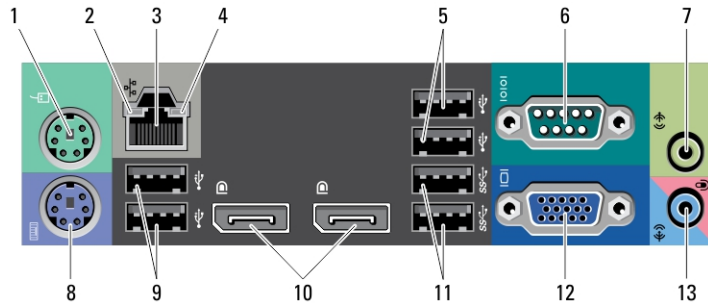

### Mini-Tower — Voor- en achteraanzicht

Afbeelding 1. Voor- en achteraanzicht van Mini-Tower

- |  |  |
|--|--|
| 1. aan-uitknop, voedingslampje           | 10. controlelampje van de voeding        |
| 2. compartiment van het optische station | 11. controleknop van de voeding          |
| 3. hoofdtelefoonaansluiting              | 12. stroomaansluiting                    |
| 4. microfoonaansluiting                  | 13. connectoren op het achterpaneel      |
| 5. USB 3.0-connectoren (2)               | 14. sleuven voor uitbreidingskaarten (4) |
| 6. USB 2.0-connectoren (2)               | 15. sleuf voor beveiligingskabel         |
| 7. lampje voor stationsactiviteit        | 16. beugel van hangslot                  |
| 8. optisch station                       |  |
| 9. uitwerpknop optische schijf           |  |

## Mini-Tower — Aanzicht achterpaneel

Afbeelding 2. Aanzicht achterpaneel van Mini-Tower

- |  |                                     |
|--|-------------------------------------|
| 1. muisconnector                                       | 8. toetsenbordconnector             |
| 2. lampje voor de integriteit van de netwerkverbinding | 9. USB 2.0-connectoren (2)          |
| 3. netwerkconnector                                    | 10. DisplayPort-connectoren (2)     |
| 4. netwerkactiviteitslampje                            | 11. USB 3.0-connectoren (2)         |
| 5. USB 2.0-connectoren (2)                             | 12. VGA-connector                   |
| 6. seriële connector                                   | 13. lijningang/microfoonaansluiting |
| 7. lijnuitgangconnector                                |                                     |