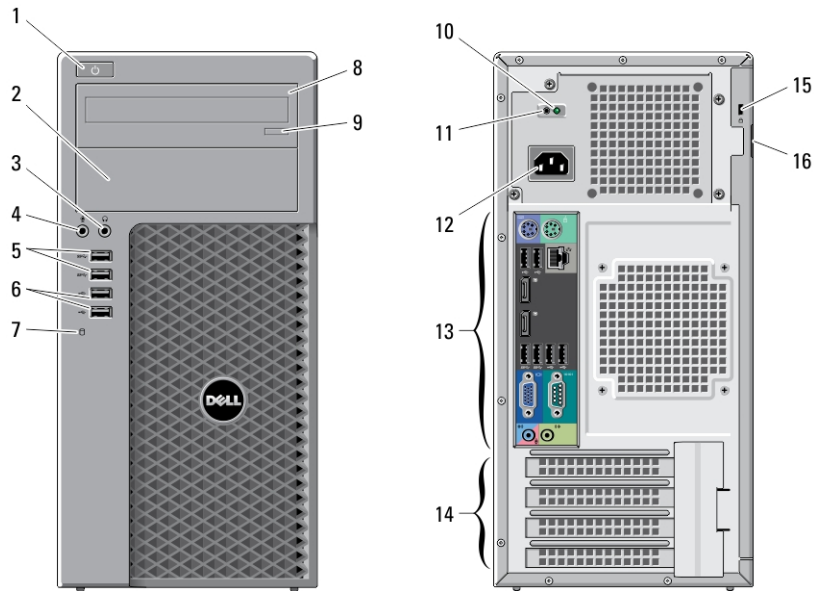

# Dell Precision T1700

### Mini-Tower — Voor- en achteraanzicht

Afbeelding 1. Voor- en achteraanzicht van Mini-Tower

- |  |  |
|--|--|
| 1. aan-uitknop, voedingslampje           | 10. controlelampje van de voeding        |
| 2. compartiment van het optische station | 11. controleknop van de voeding          |
| 3. hoofdtelefoonaansluiting              | 12. stroomaansluiting                    |
| 4. microfoonaansluiting                  | 13. connectoren op het achterpaneel      |
| 5. USB 3.0-connectoren (2)               | 14. sleuven voor uitbreidingskaarten (4) |
| 6. USB 2.0-connectoren (2)               | 15. sleuf voor beveiligingskabel         |
| 7. lampje voor stationsactiviteit        | 16. beugel van hangslot                  |
| 8. optisch station                       |  |
| 9. uitwerpknop optische schijf           |  |

## Mini-Tower — Aanzicht achterpaneel

Afbeelding 2. Aanzicht achterpaneel van Mini-Tower

- |  |                                     |
|--|-------------------------------------|
| 1. muisconnector                                       | 8. toetsenbordconnector             |
| 2. lampje voor de integriteit van de netwerkverbinding | 9. USB 2.0-connectoren (2)          |
| 3. netwerkconnector                                    | 10. DisplayPort-connectoren (2)     |
| 4. netwerkactiviteitslampje                            | 11. USB 3.0-connectoren (2)         |
| 5. USB 2.0-connectoren (2)                             | 12. VGA-connector                   |
| 6. seriële connector                                   | 13. lijningang/microfoonaansluiting |
| 7. lijnuitgangconnector                                |                                     |